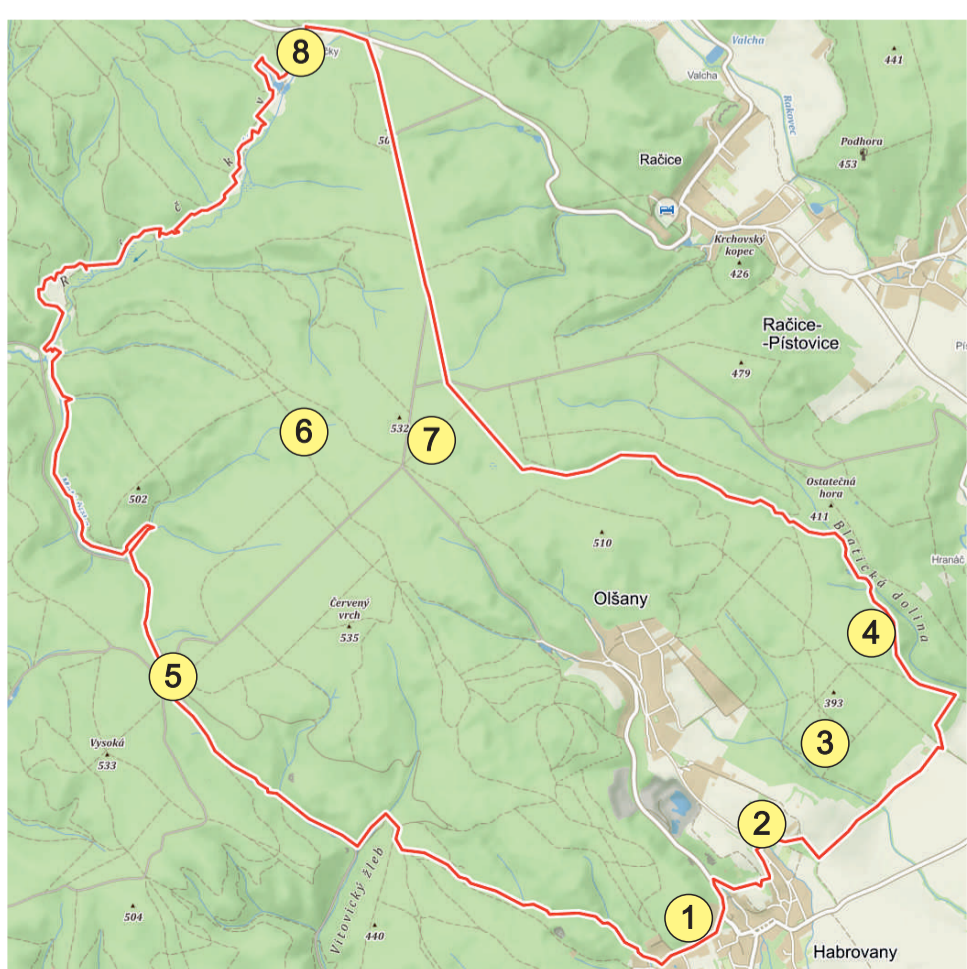

# ORIENTAČNÍ MAPA MÍSTNÍCH NÁZVŮ V OBCI OLŠANY

- |                      |                               |
|----------------------|-------------------------------|
| 1 Olšanské Vinohrady | L Lípa                        |
| 2 Pod Lípkami        | K Kaštan                      |
| 3 Blatice            | T U transformátoru, U trancku |
| 4 Manžursko          | S Statek (Farma)              |
| 5 Kalečnick          | H Hřbitov                     |
| 6 Petrovka           |                               |
| 7 U Pěti javorů      |                               |
| 8 Hájenky na Řičkách |                               |
- Mapa byla sestavena podle poznámek místních starousedlíků. Zvyklosti užití jednotlivých názvů se liší, proto na mapě najdete i dvojitě označené ulice.*