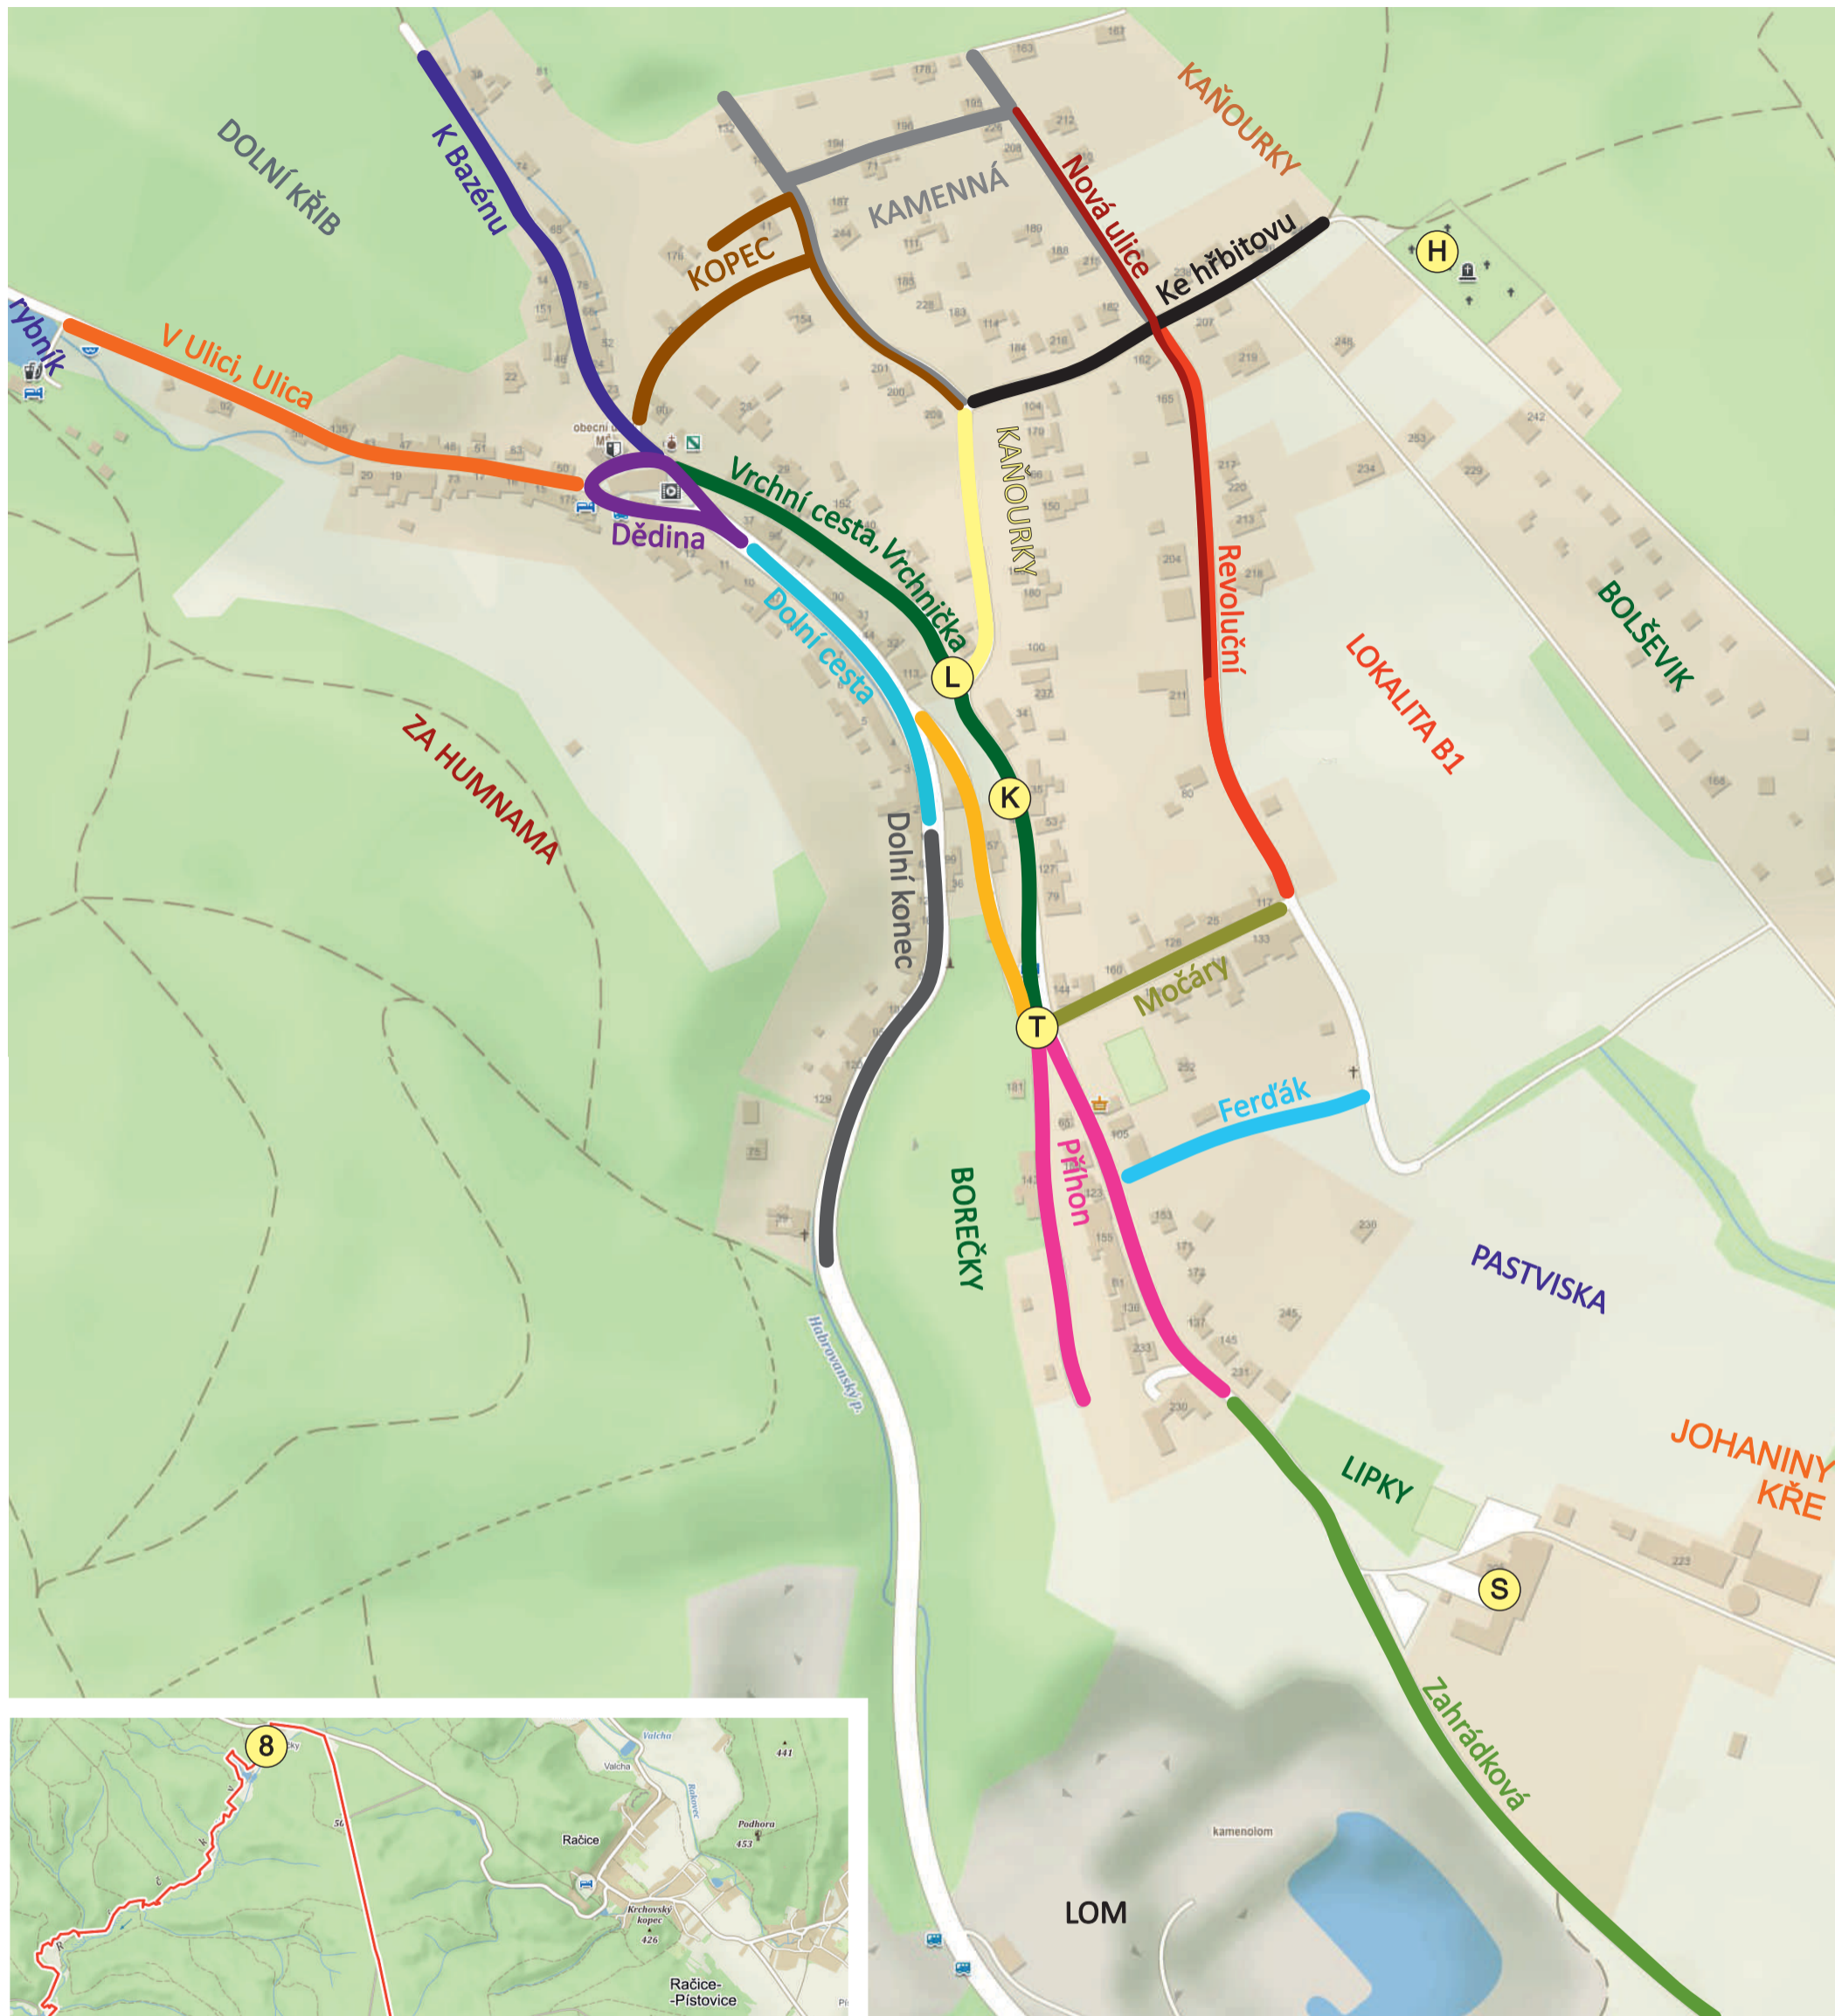

# ORIENTAČNÍ MAPA MÍSTNÍCH NÁZVŮ V OBCI OLŠANY

- |                      |                               |
|----------------------|-------------------------------|
| 1 Olšanské Vinohrady | L Lípa                        |
| 2 Pod Lípkami        | K Kaštan                      |
| 3 Blatice            | T U transformátoru, U trancku |
| 4 Manžursko          | S Statek (Farma)              |
| 5 Kalečnick          | H Hřbitov                     |
| 6 Petrovka           |                               |
| 7 U Pěti javorů      |                               |
| 8 Hájenky na Řičkách |                               |
- Mapa byla sestavena podle poznámek místních starousedlíků. Zvyklosti užití jednotlivých názvů se liší, proto na mapě najdete i dvojitě označené ulice.*